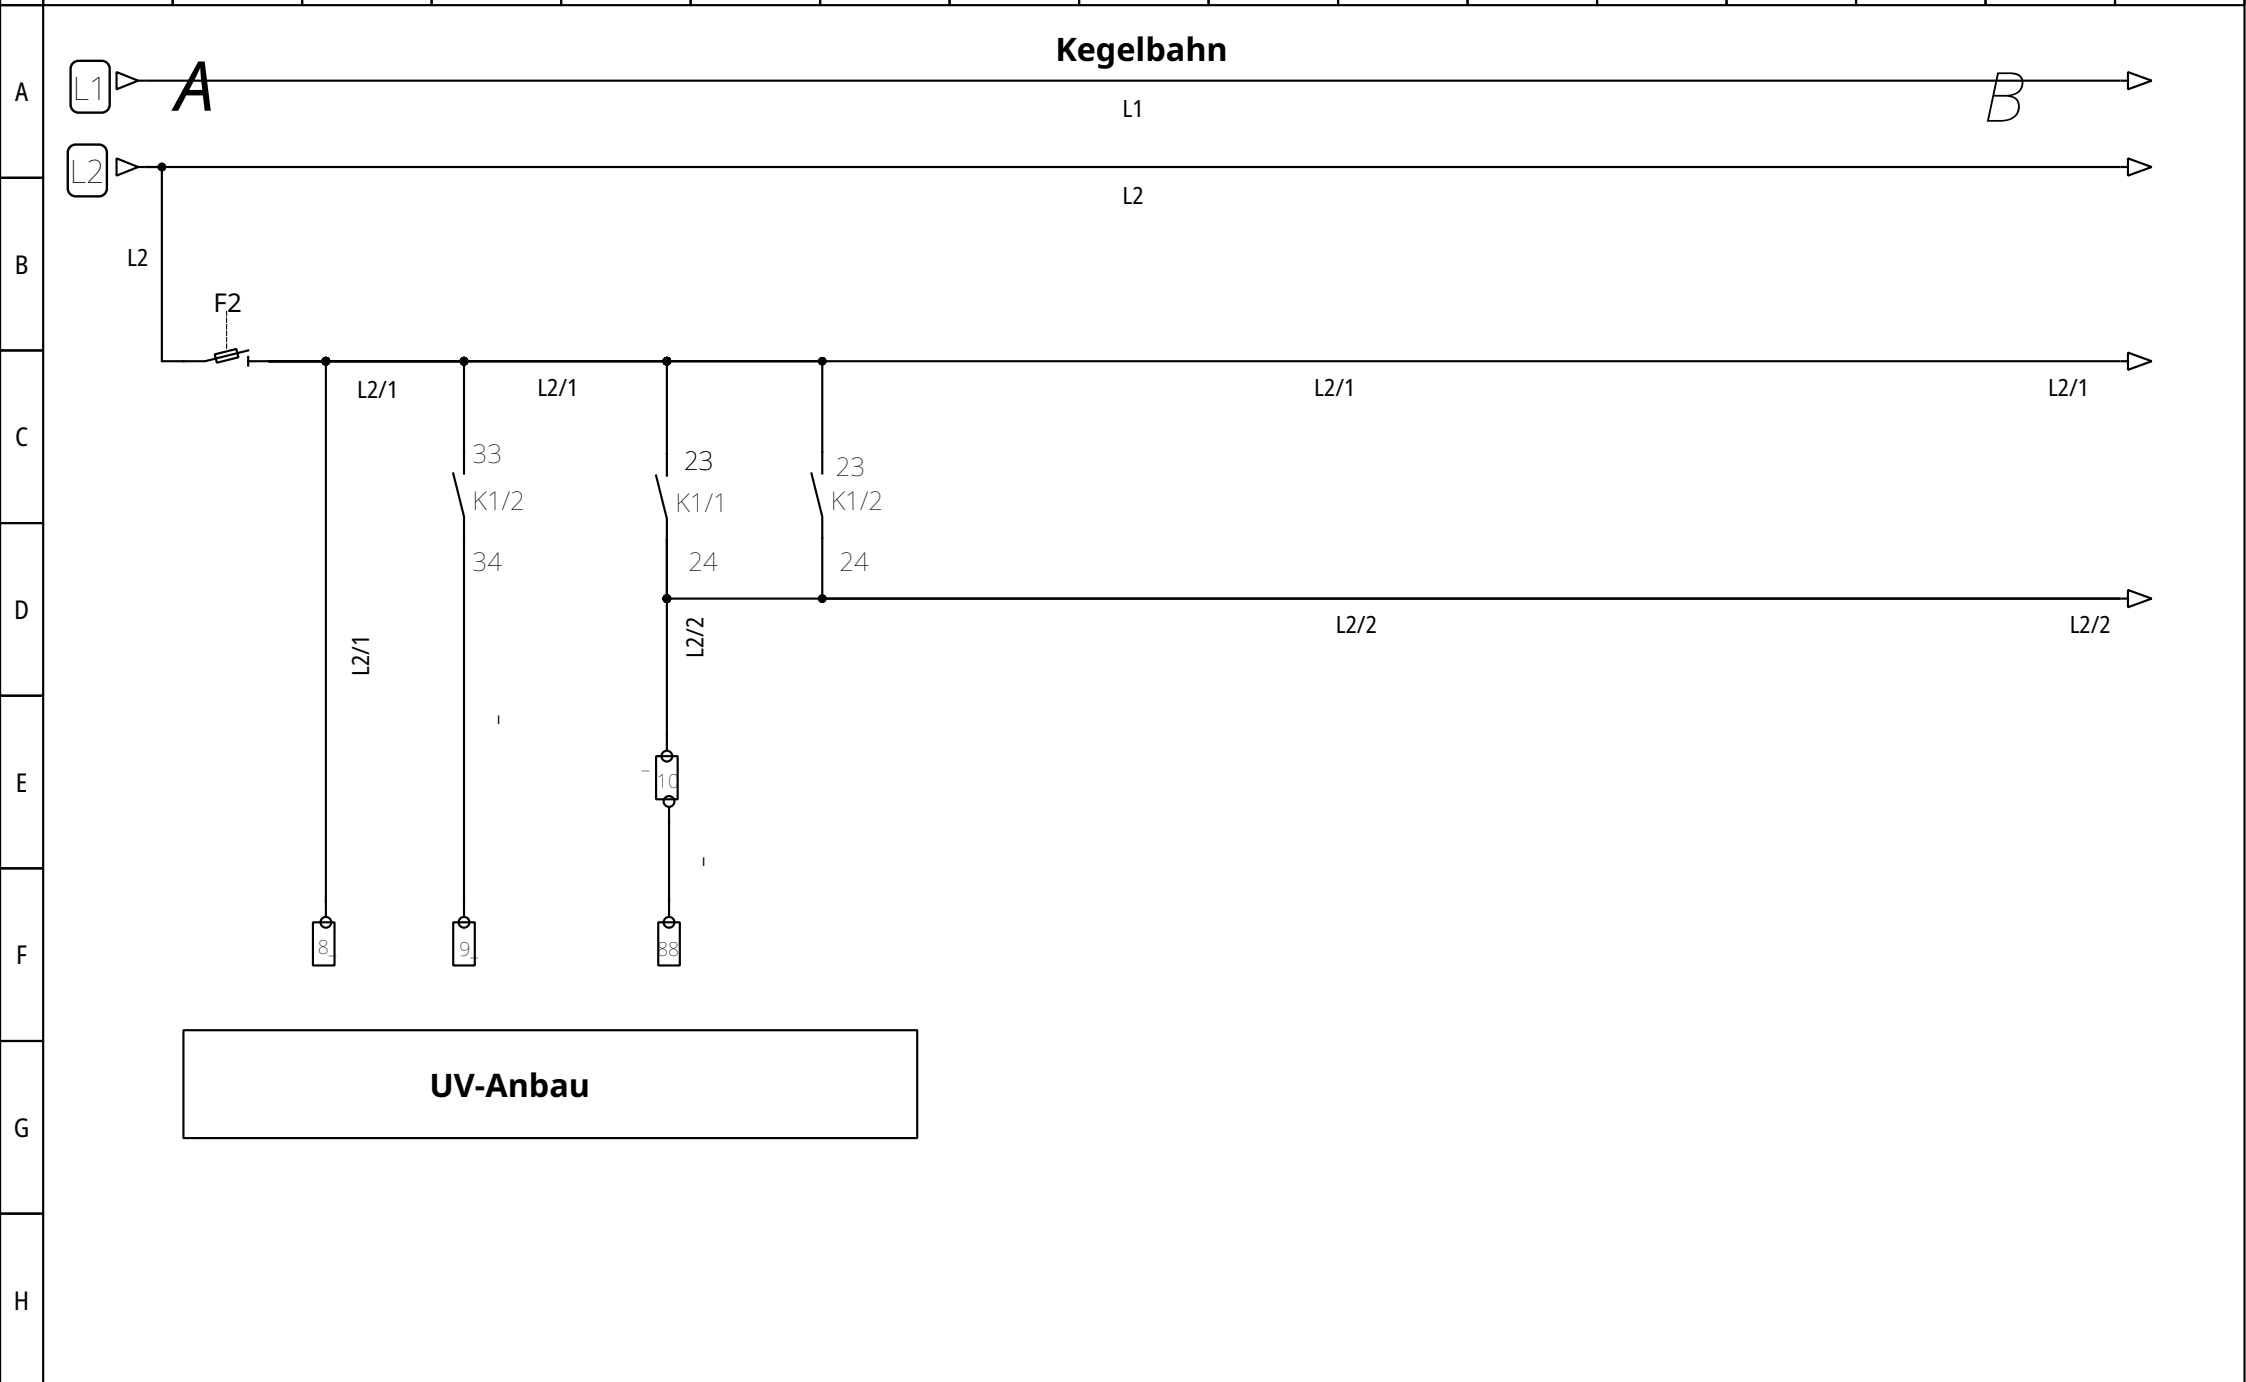

Vitotronic 200 / HK3W

Schaltschrank Lüftung + Frostschutz

1 - 6 Theke Steuer Kabel 7 x 1,5 Nr.2

Kegelbahn

Theke Steuerkabel 7 x 1,5 Nr. 1 Theke

A

Küche Detailliert

C

Programmierung Vitotronic-Kessel: 3A:3 + 3HK3W d5:0