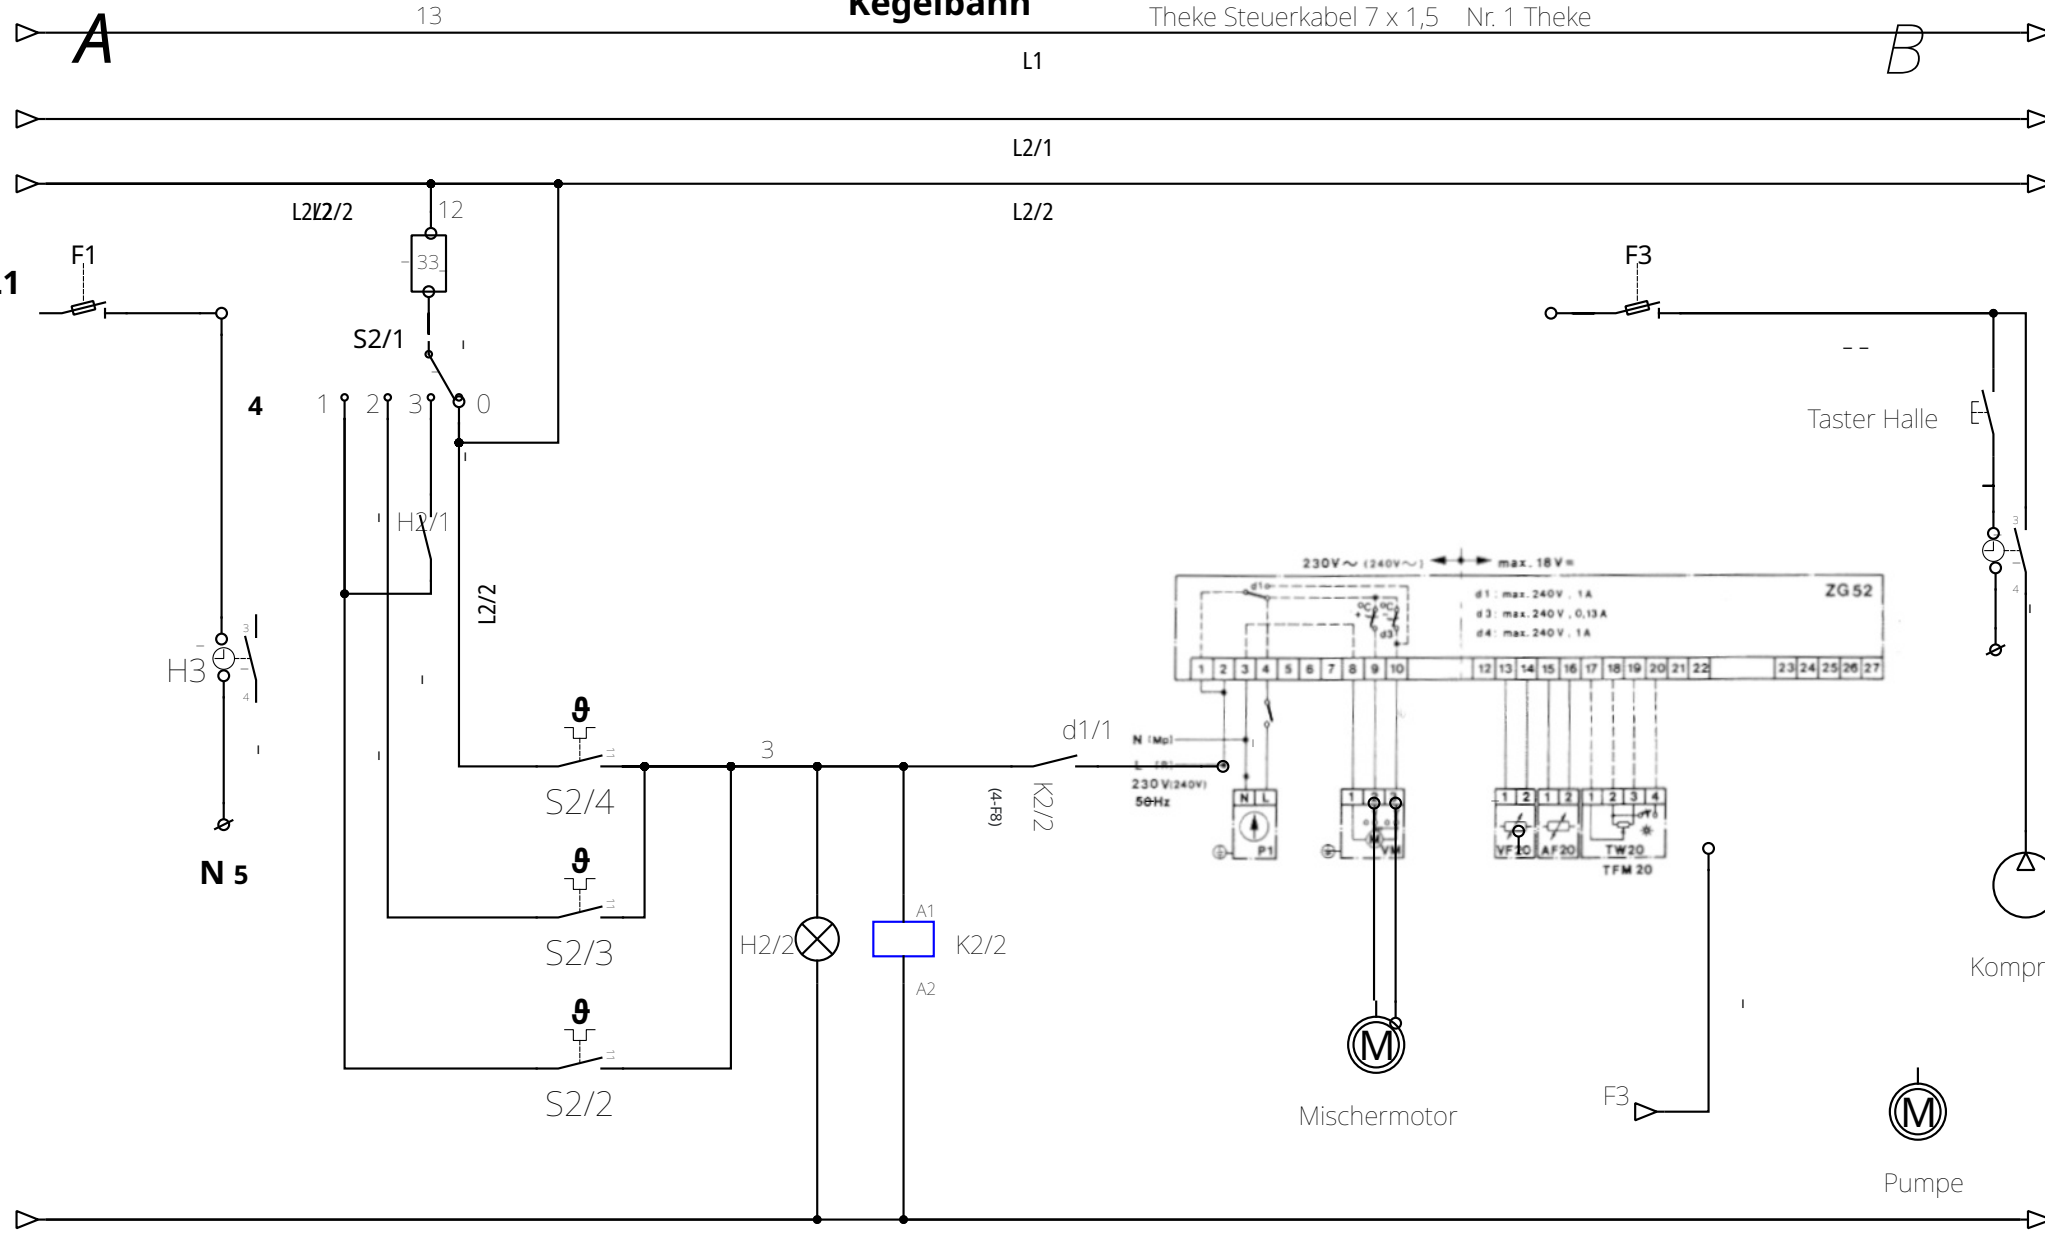

Vitotronic 200 / HK3W

Schaltschrank Lüftung + Frostschutz

1 - 6 Theke Steuer Kabel 7 x 1,5 Nr.2

Kegelbahn

Theke Steuerkabel 7 x 1,5 Nr. 1 Theke

A

Küche Detailliert

C

Kabel 7 x 1,5 Nr.3 Theke

25

28

A2

N

B

C

D

ZG 252

Umwälzpumpe Küche + WC

d0/2

d0/3

F

RT

29

Motorventil Küche

Programmierung Vitotronic-Kessel: 3A:3 + 3HK3W d5:0