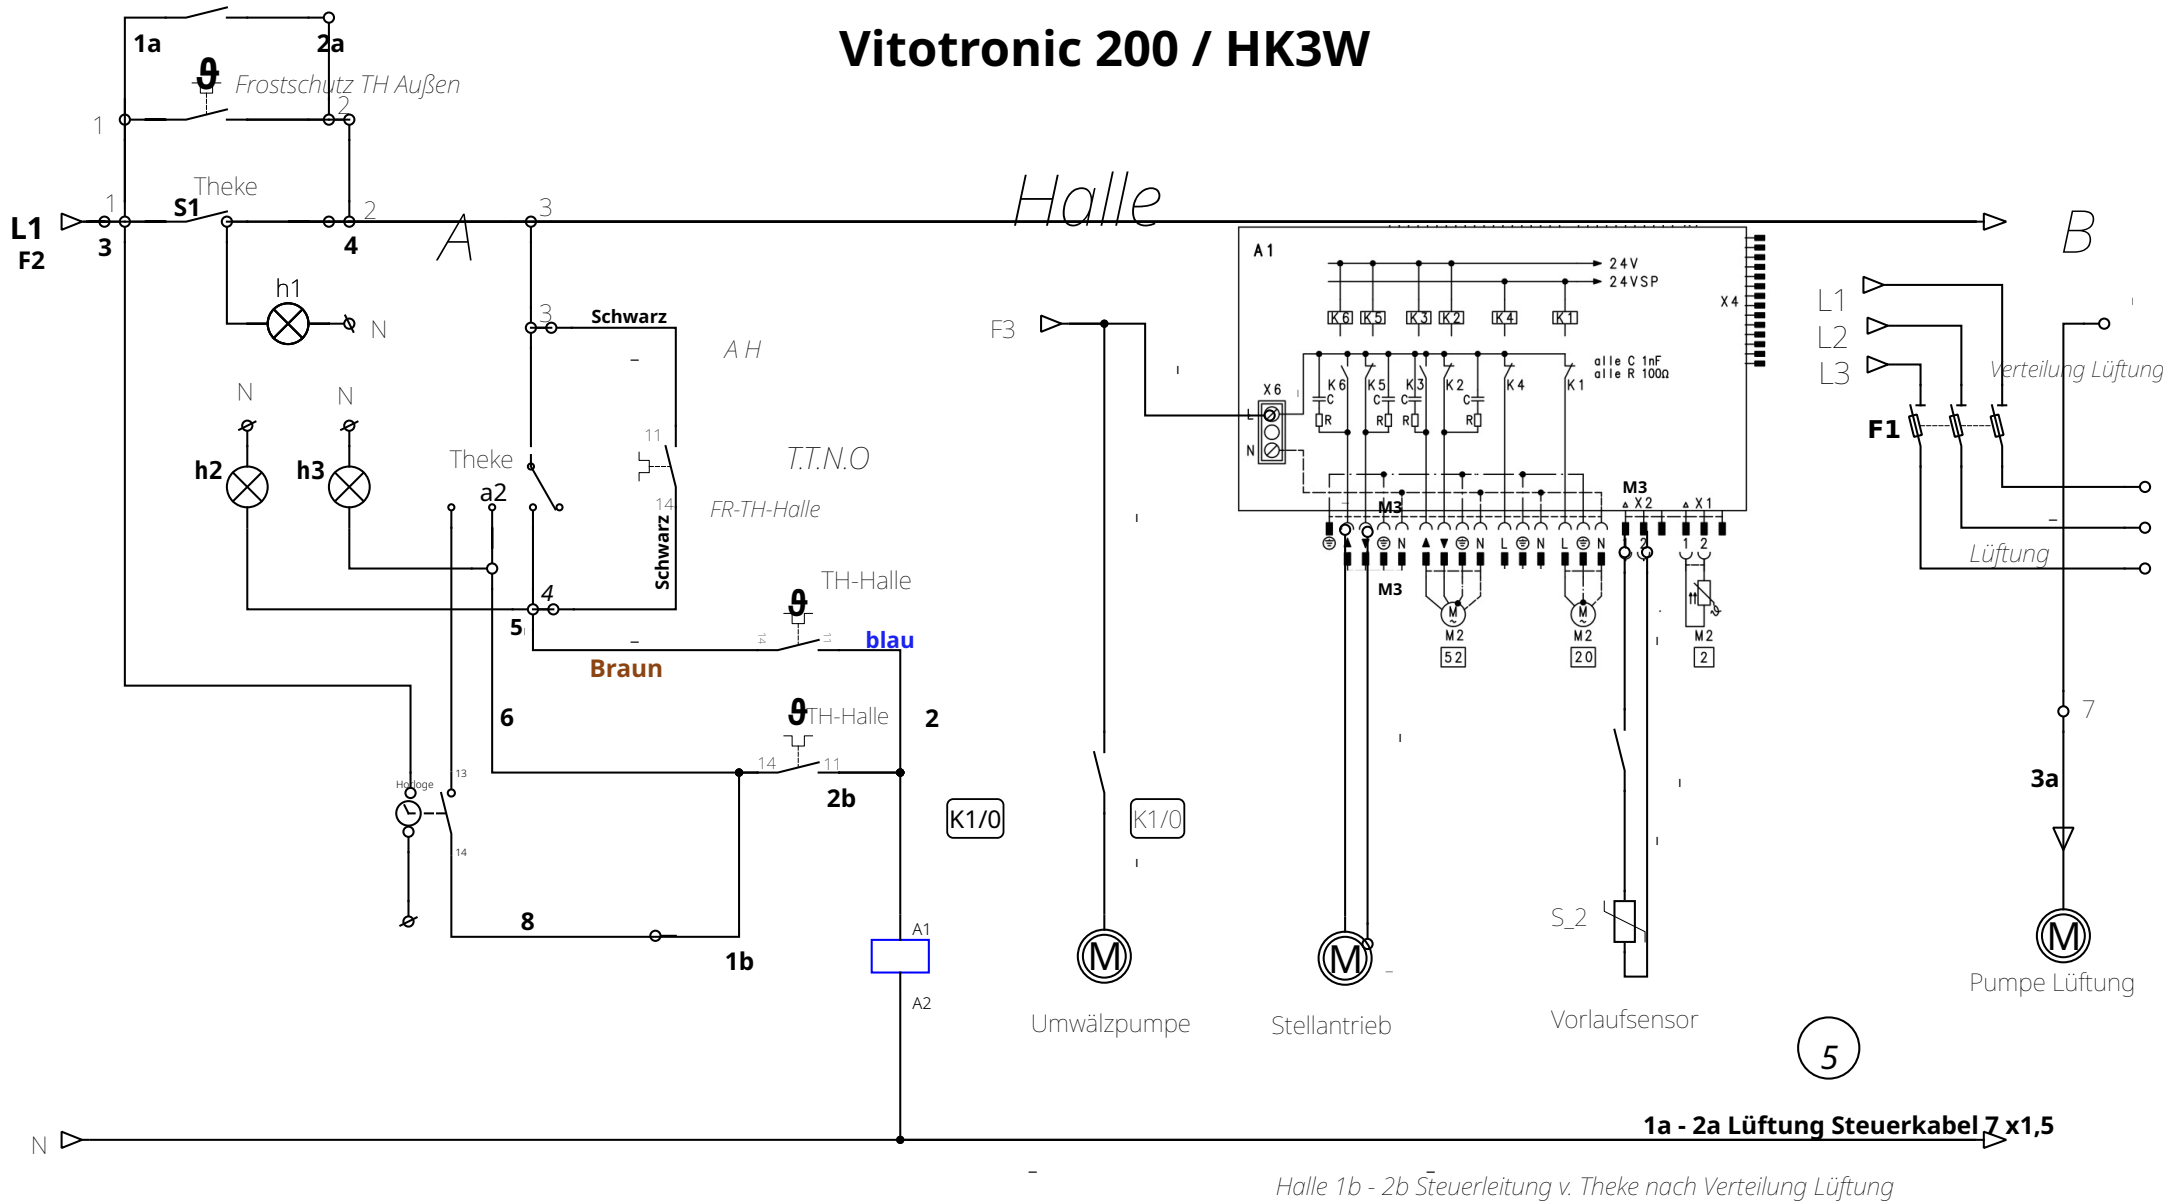

Vitotronic 200 / HK3W

Schaltschrank Lüftung + Frostschutz

1 - 6 Theke Steuer Kabel 7 x 1,5 Nr.2

Kegelbahn

Theke Steuerkabel 7 x 1,5 Nr. 1 Theke

A

Küche Detailliert

C

ZG 252

Umwälzpumpe Küche + WC

d0/2

d0/3

F

RT

29

Motorventil Küche

G

RT

31

A1

Motorventil Dusche/WC

H

d0/2

d0/3

Programmierung Vitotronic-Kessel: 3A:3 + 3HK3W d5:0