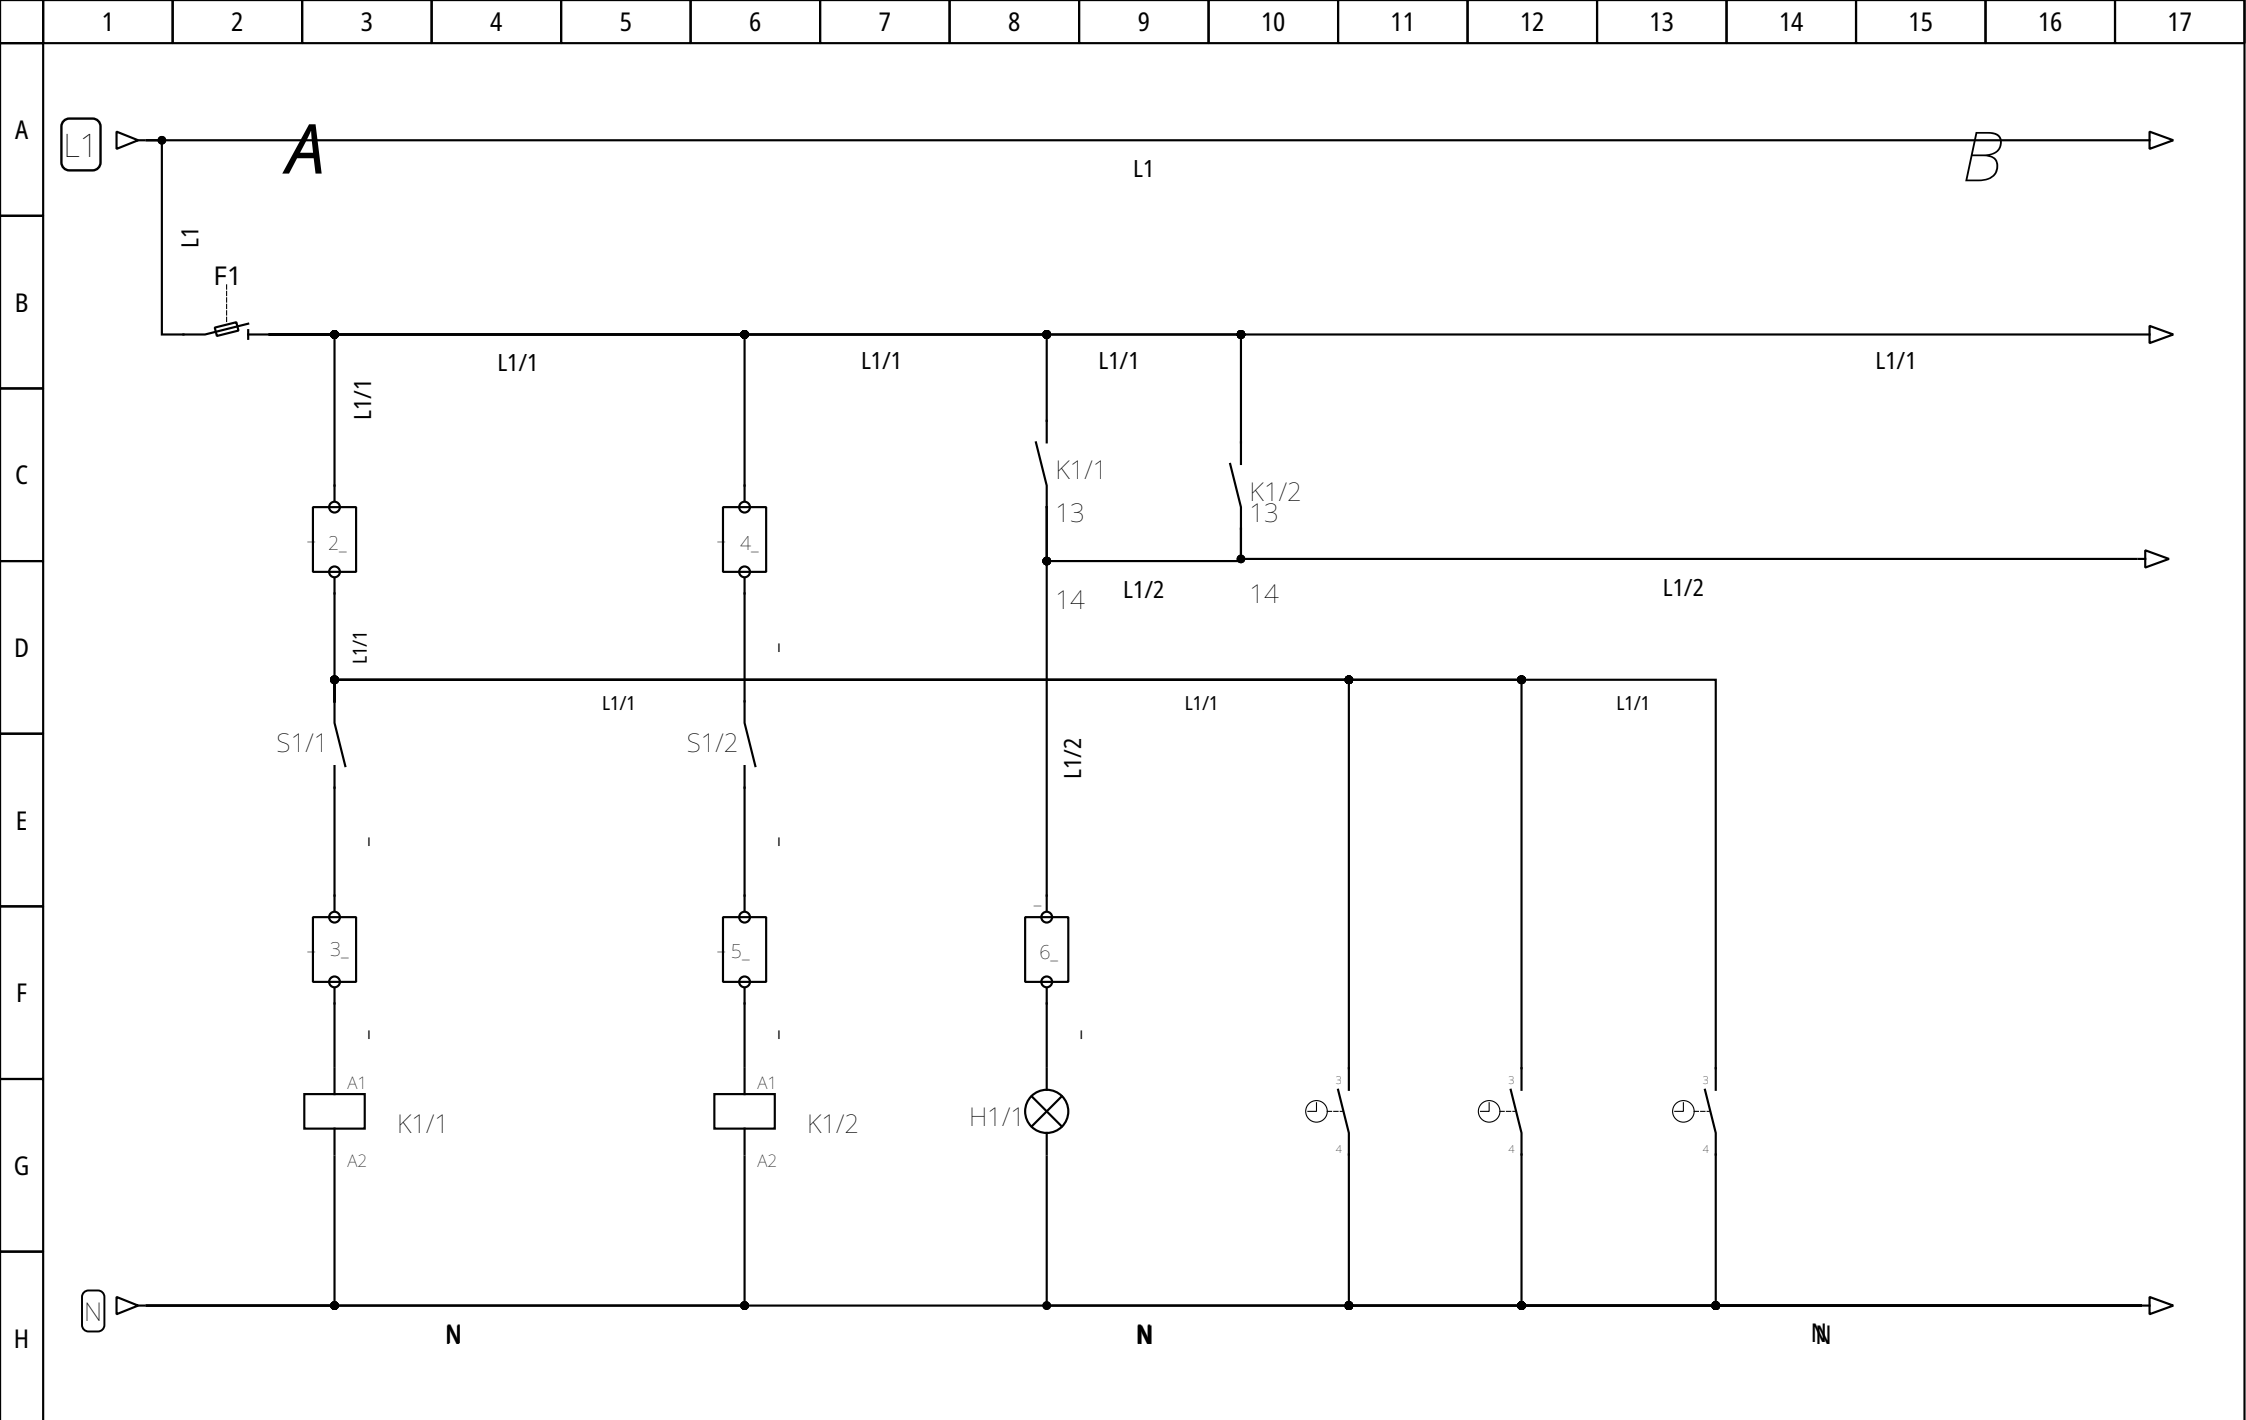

Vitotronic 200 / HK3W

Schaltschrank Lüftung + Frostschutz

1 - 6 Theke Steuer Kabel 7 x 1,5 Nr.2

Kegelbahn

Theke Steuerkabel 7 x 1,5 Nr. 1 Theke

A

Küche Detailliert

C

Kabel 7 x 1,5 Nr.3 Theke

25

28

A2

N

B

C

D

Programmierung Vitotronic-Kessel: 3A:3 + 3HK3W d5:0