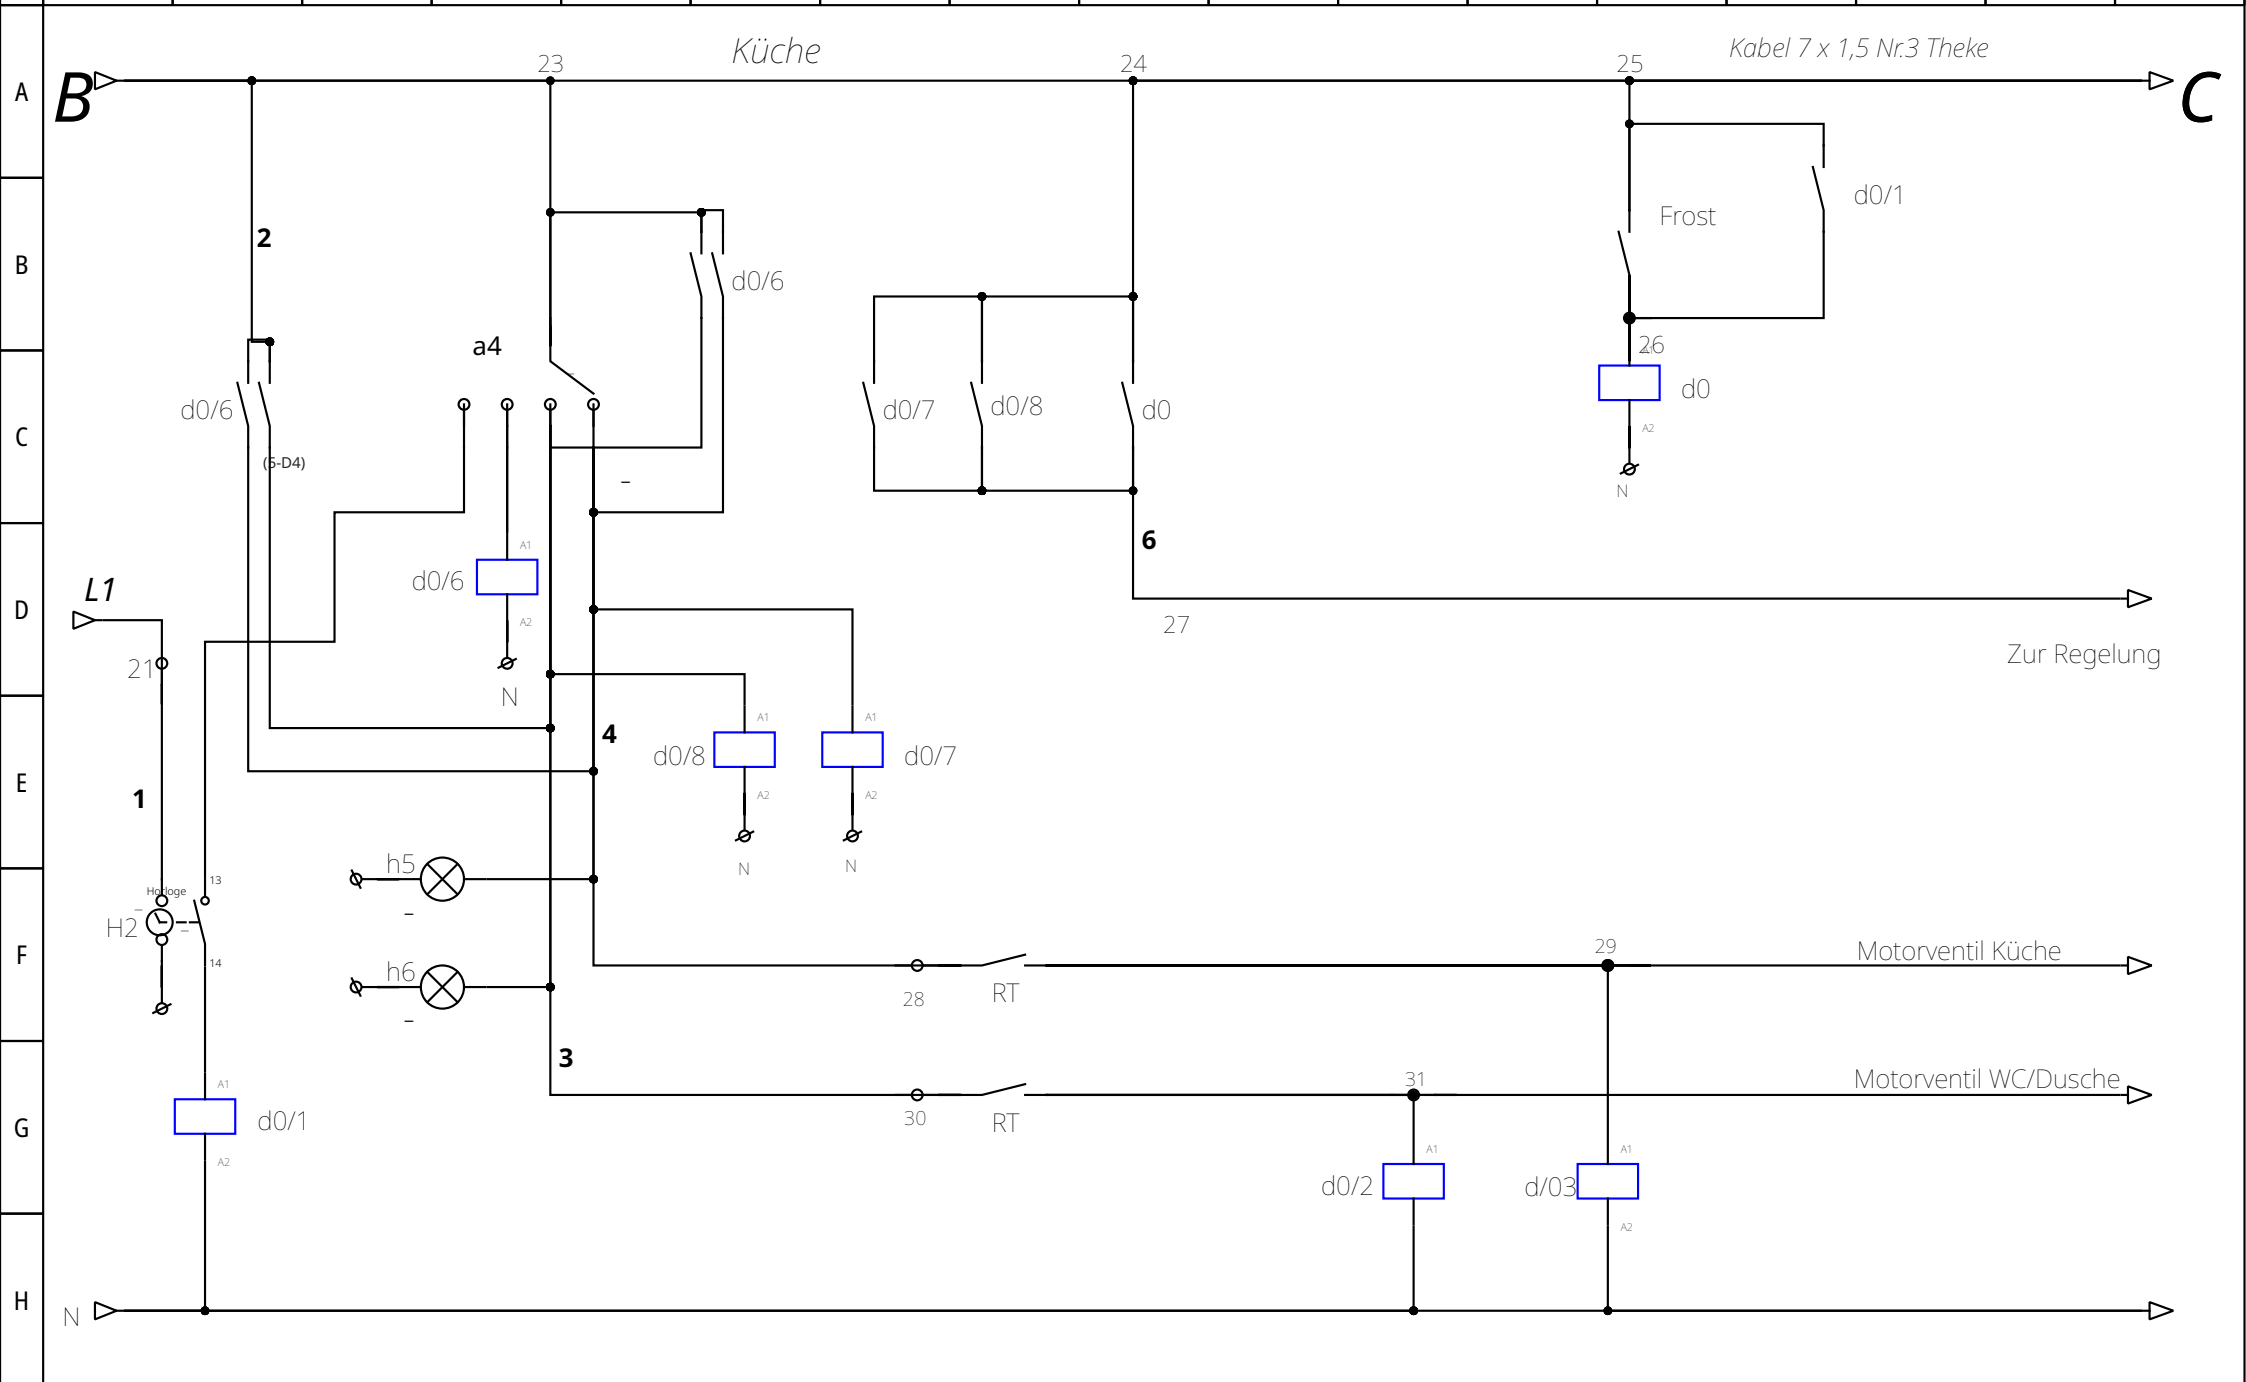

Vitotronic 200 / HK3W

Schaltschrank Lüftung + Frostschutz

1 - 6 Theke Steuer Kabel 7 x 1,5 Nr.2

Kegelbahn

Theke Steuerkabel 7 x 1,5 Nr. 1 Theke

A

Küche Detailliert

C

Kabel 7 x 1,5 Nr.3 Theke

25

28

A2

N

B

C

D

ZG 252

Umwälzpumpe Küche + WC

d0/2

d0/3

F

RT

29

Motorventil Küche

Programmierung Vitotronic-Kessel: 3A:3 + 3HK3W d5:0