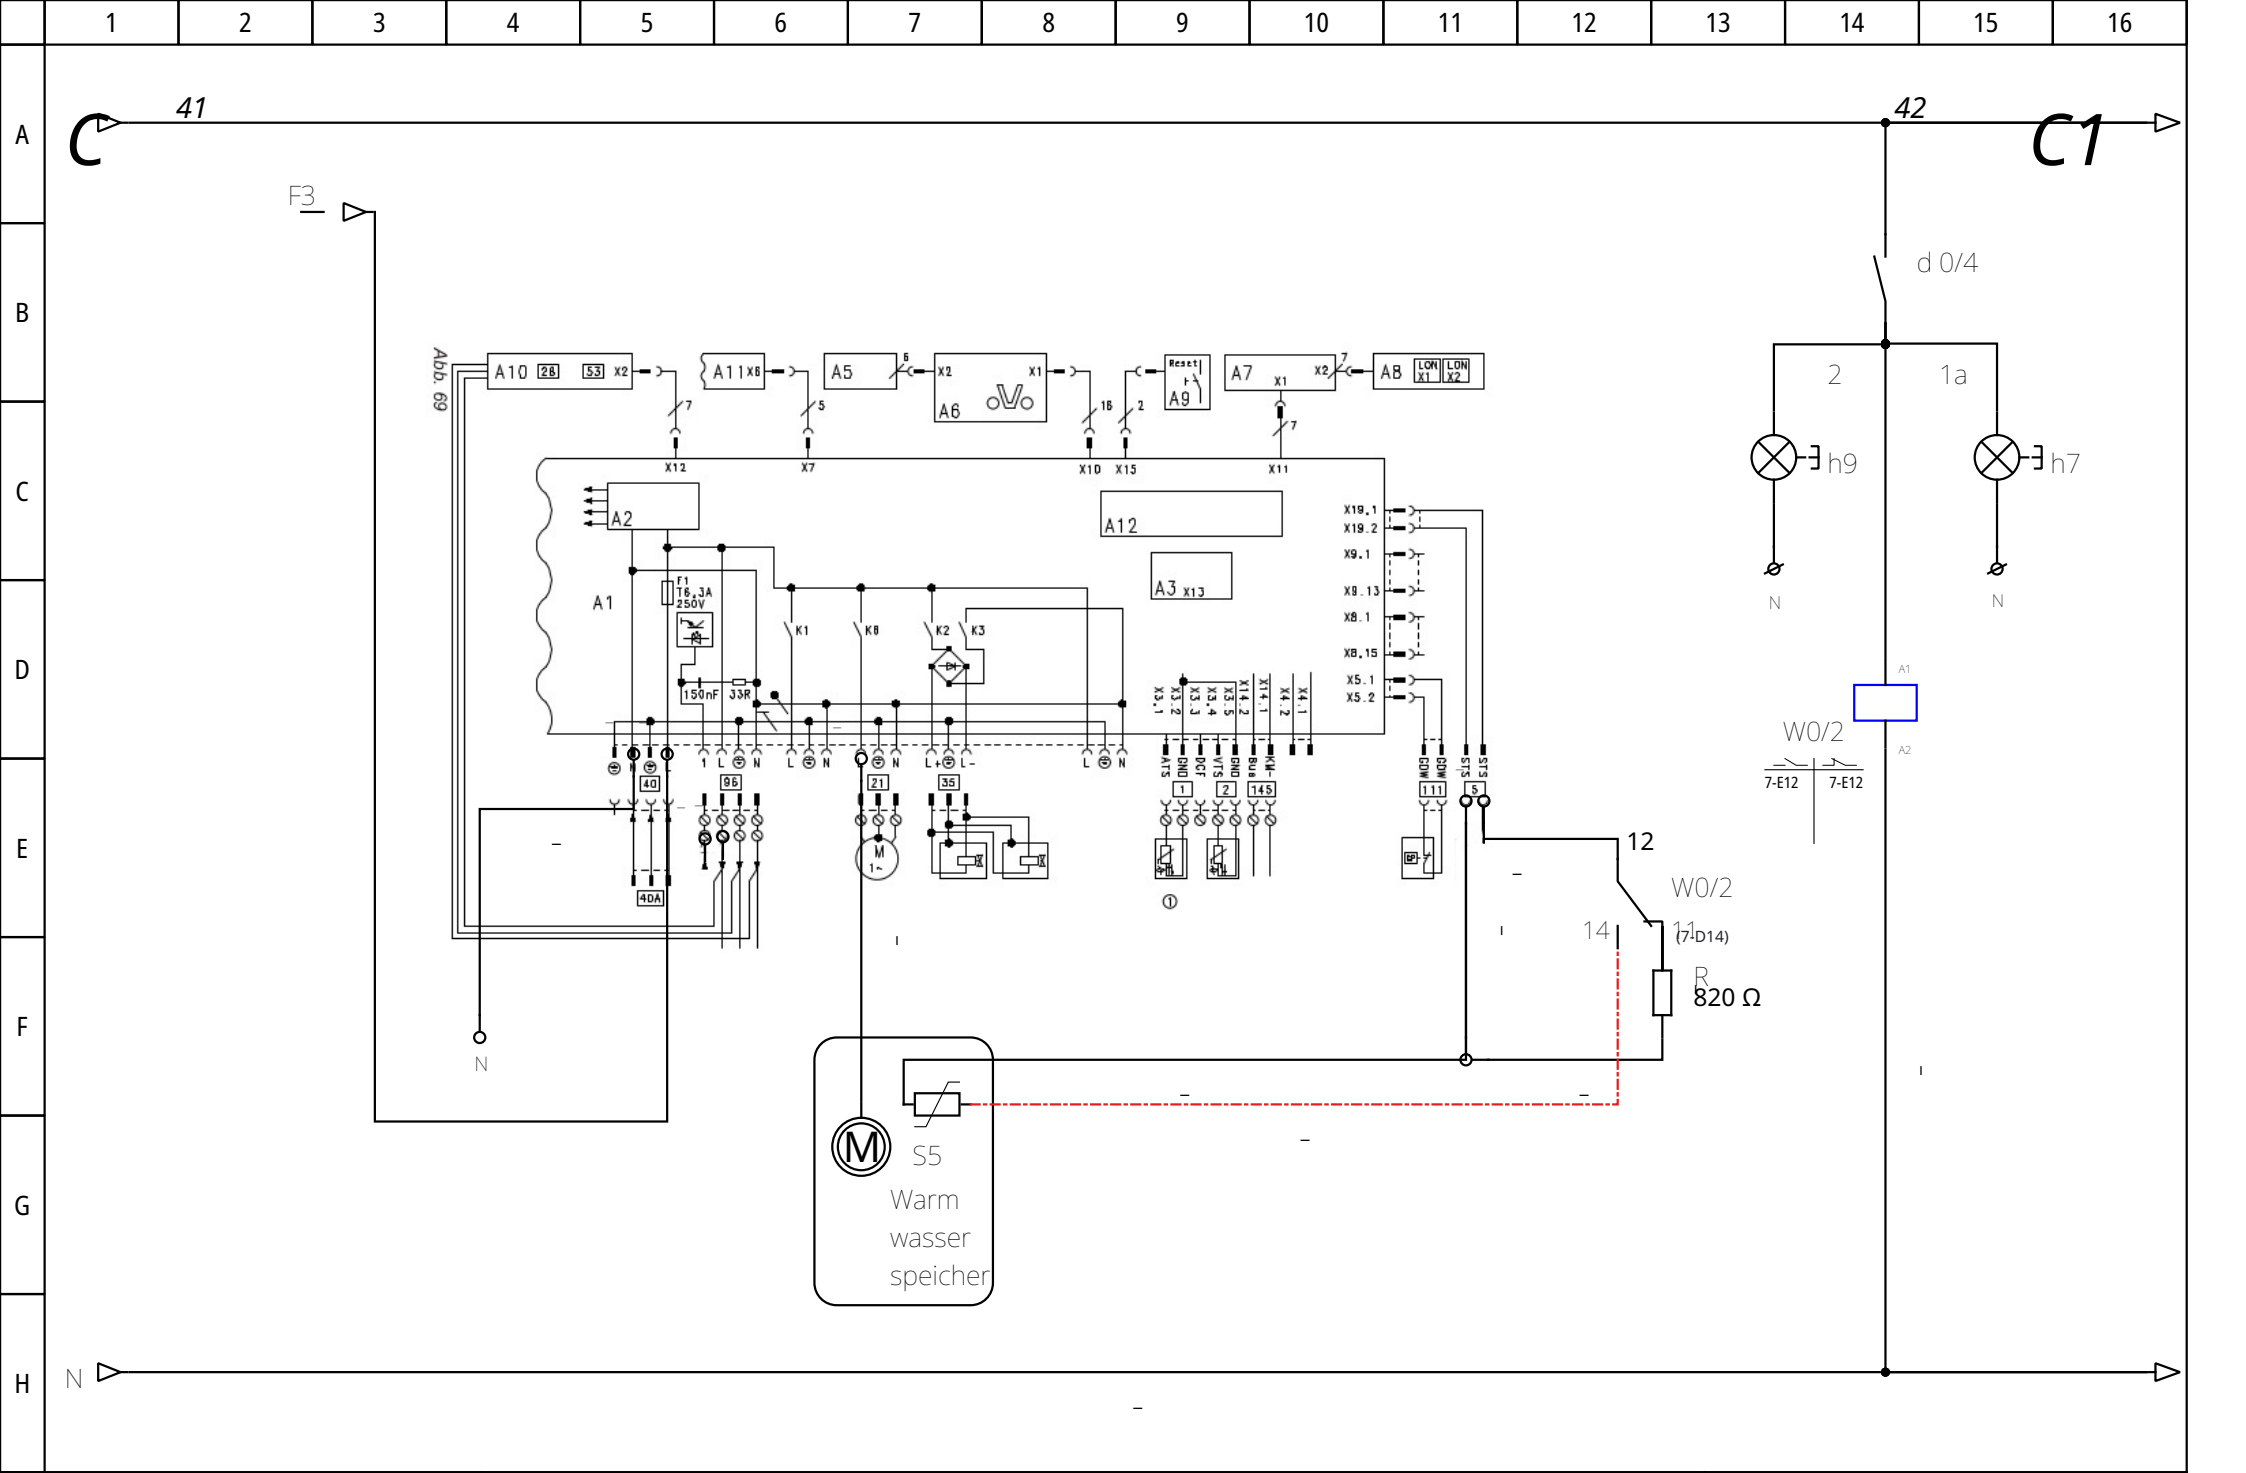

Programmierung Vitotronic-Kessel: 3A:3 + 3HK3W d5:0