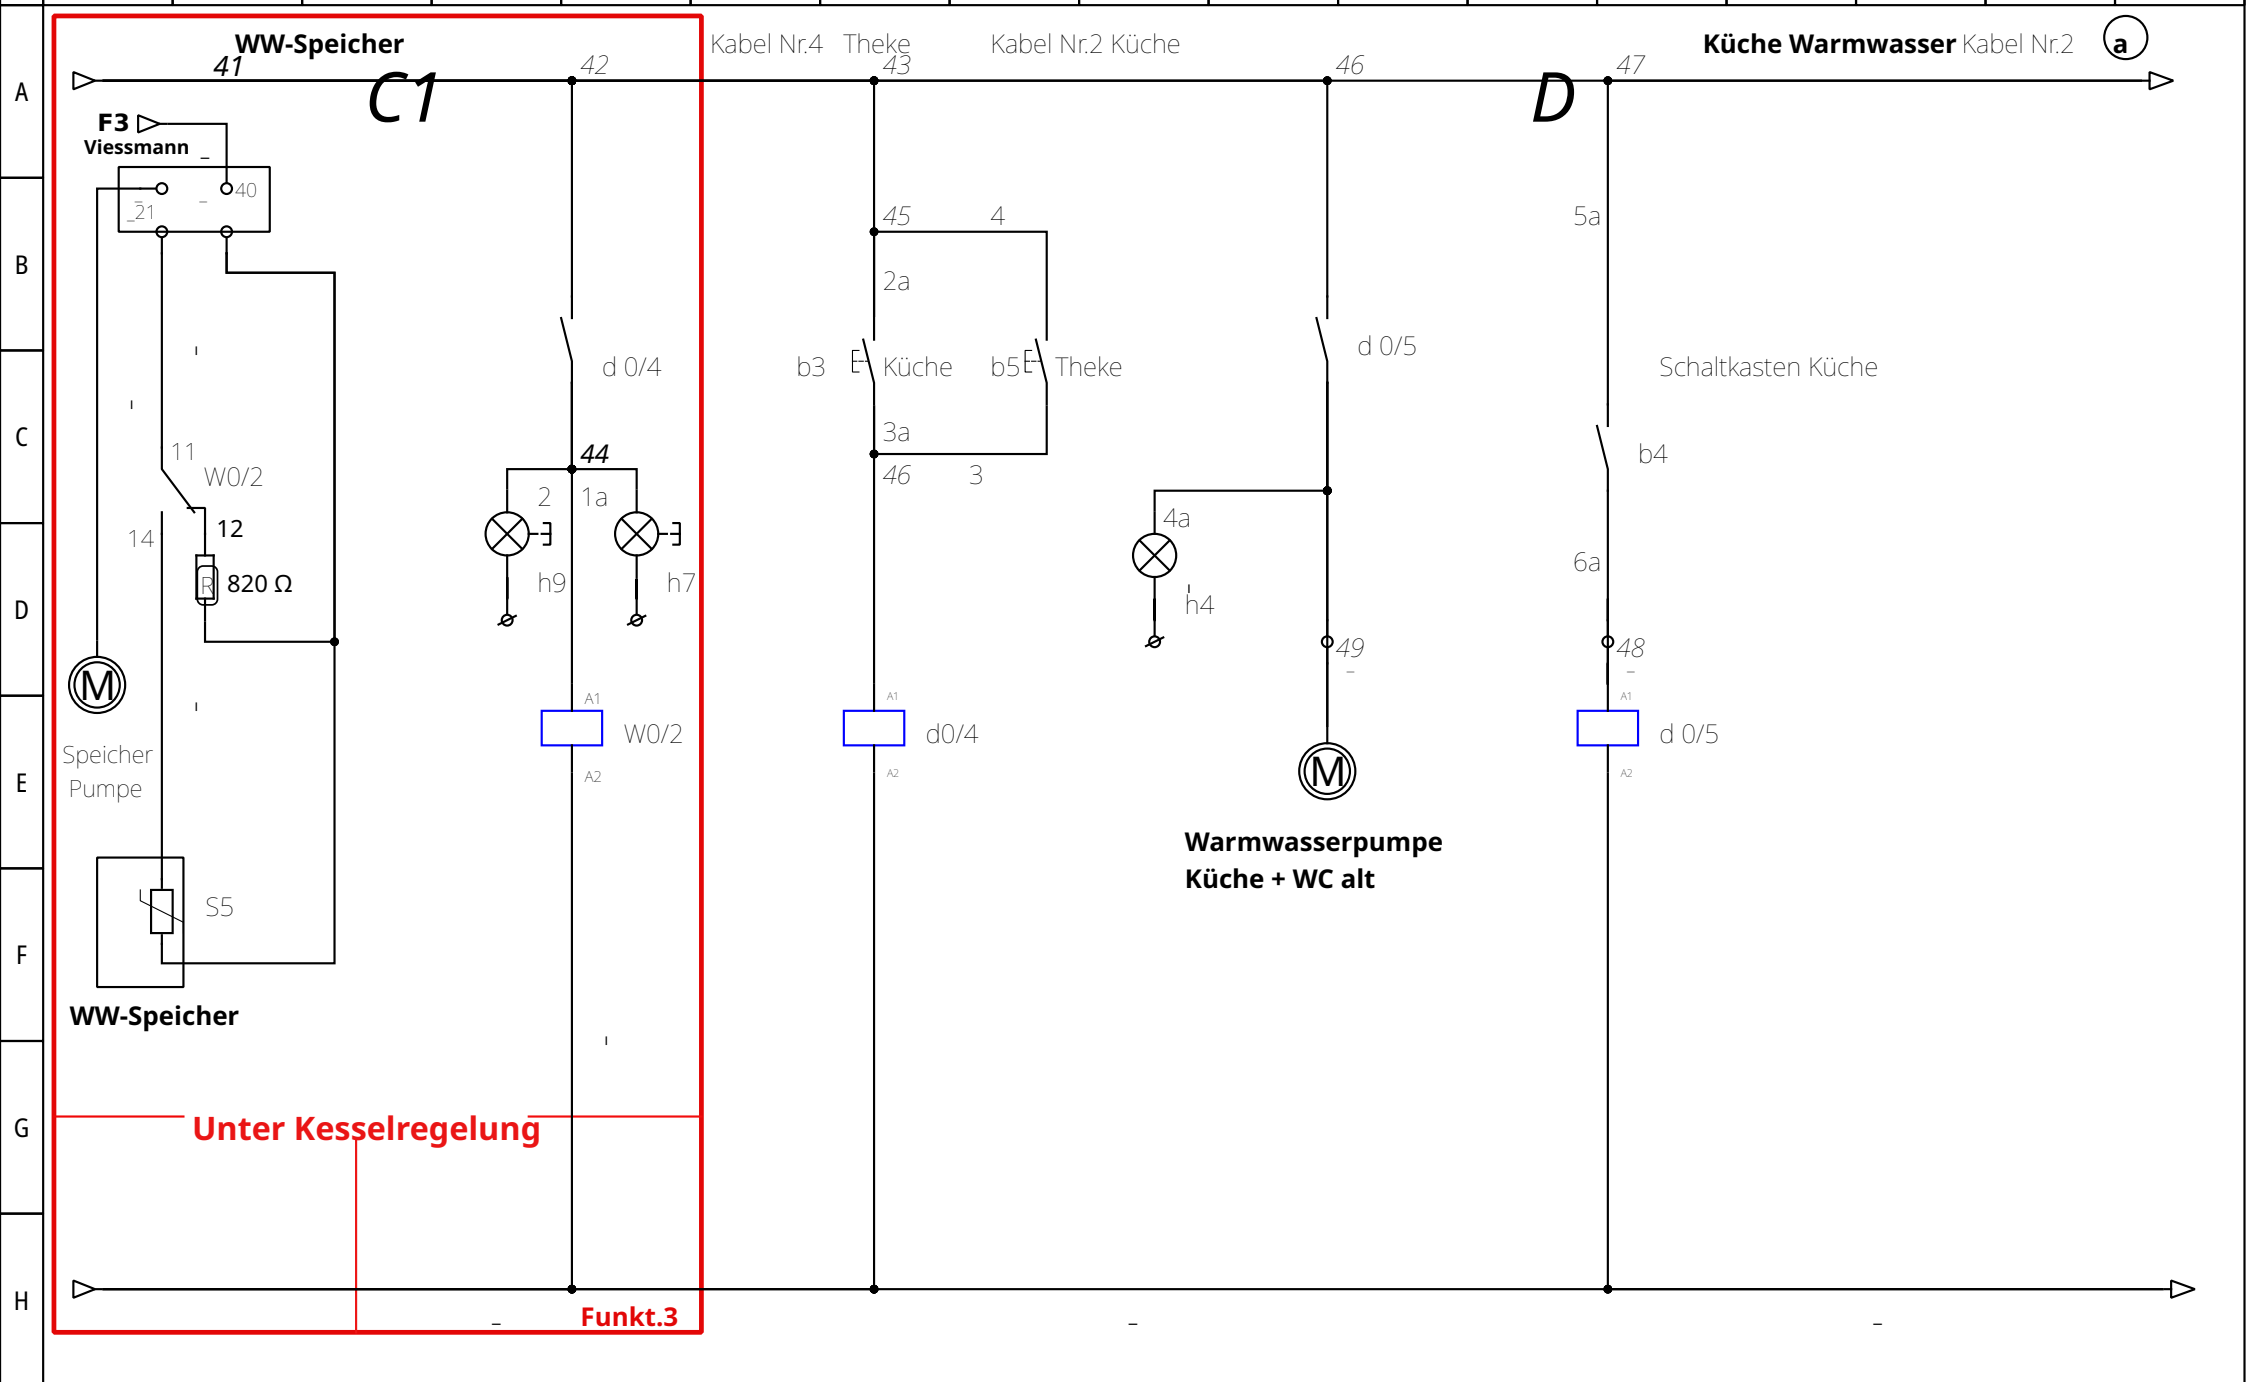

Programmierung Vitotronic-Kessel: 3A:3 + 3HK3W d5:0