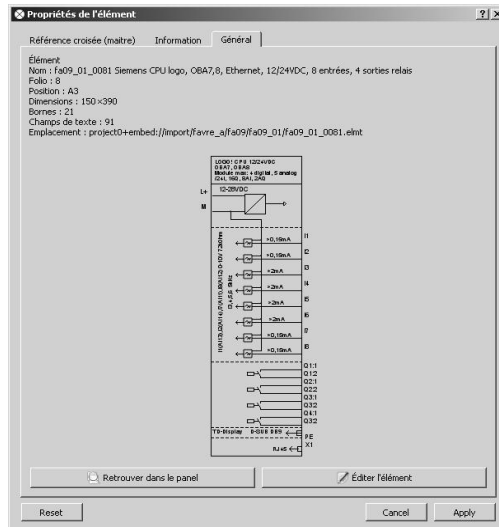

QelectroTech:  
Boîte de dialogues trop large, cela ne concerne que l'allemand.

Deutsch

Français

Englisch